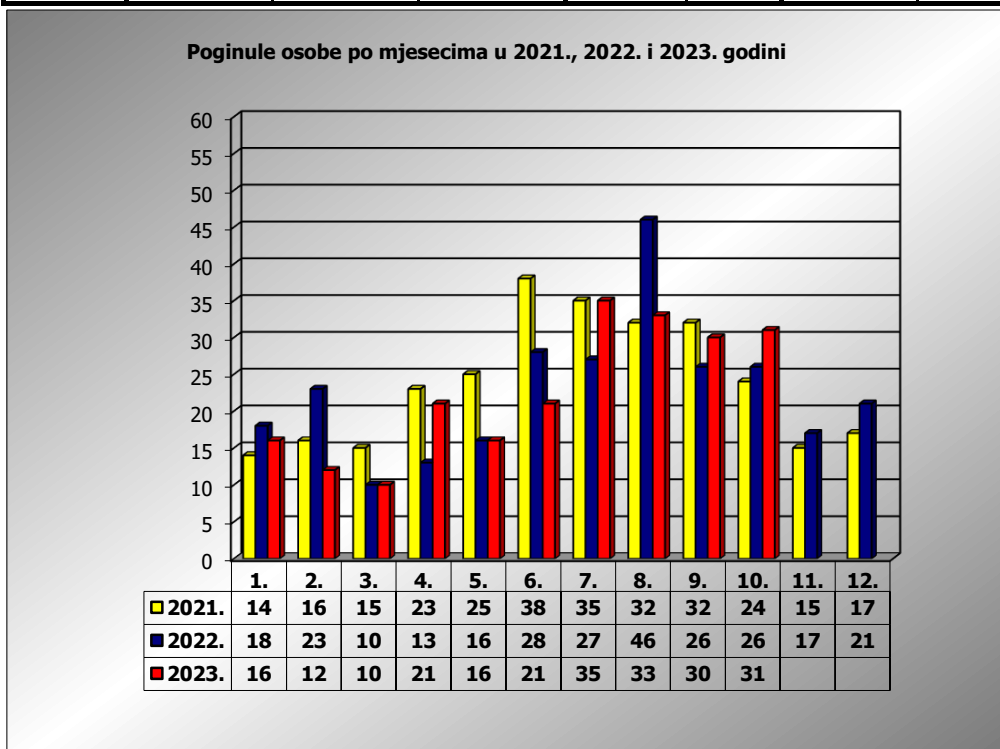

**PRIKAZ POGINULIH OSOBA U PROMETNIM NESREĆAMA U 2023.  
GODINI U REPUBLICI HRVATSKOJ PO MJESECIMA**  
(usporedba s 2021. i 2022. godinom)

mjesec	poginuli			2023./2021.		2023./2022.	
	2021. g.	2022. g.	2023. g.				
siječanj	14	18	16	14,3%	2	-11,1%	-2
veljača	16	23	12	-25,0%	-4	-47,8%	-11
ožujak	15	10	10	-33,3%	-5	0,0%	0
travanj	23	13	21	-8,7%	-2	61,5%	8
svibanj	25	16	16	-36,0%	-9	0,0%	0
lipanj	38	28	21	-44,7%	-17	-25,0%	-7
srpanj	35	27	36	2,9%	1	33,3%	9
kolovoz	32	46	33	3,1%	1	-28,3%	-13
rujan	32	26	30	-6,3%	-2	15,4%	4
listopad	24	26	31	29,2%	7	19,2%	5
studeni	15	17					
prosinac	17	21					
<b>I - III</b>	<b>45</b>	<b>51</b>	<b>38</b>	<b>-15,6%</b>	<b>-7</b>	<b>-25,5%</b>	<b>-13</b>
<b>I - VI</b>	<b>131</b>	<b>108</b>	<b>96</b>	<b>-26,7%</b>	<b>-35</b>	<b>-11,1%</b>	<b>-12</b>
<b>I - IX</b>	<b>230</b>	<b>207</b>	<b>195</b>	<b>-15,2%</b>	<b>-35</b>	<b>-5,8%</b>	<b>-12</b>
<b>I - X</b>	<b>254</b>	<b>233</b>	<b>226</b>	<b>-11,0%</b>	<b>-28</b>	<b>-3,0%</b>	<b>-7</b>

X. mjesec - podaci s danom 24.10.2021., 2022. i 2023.